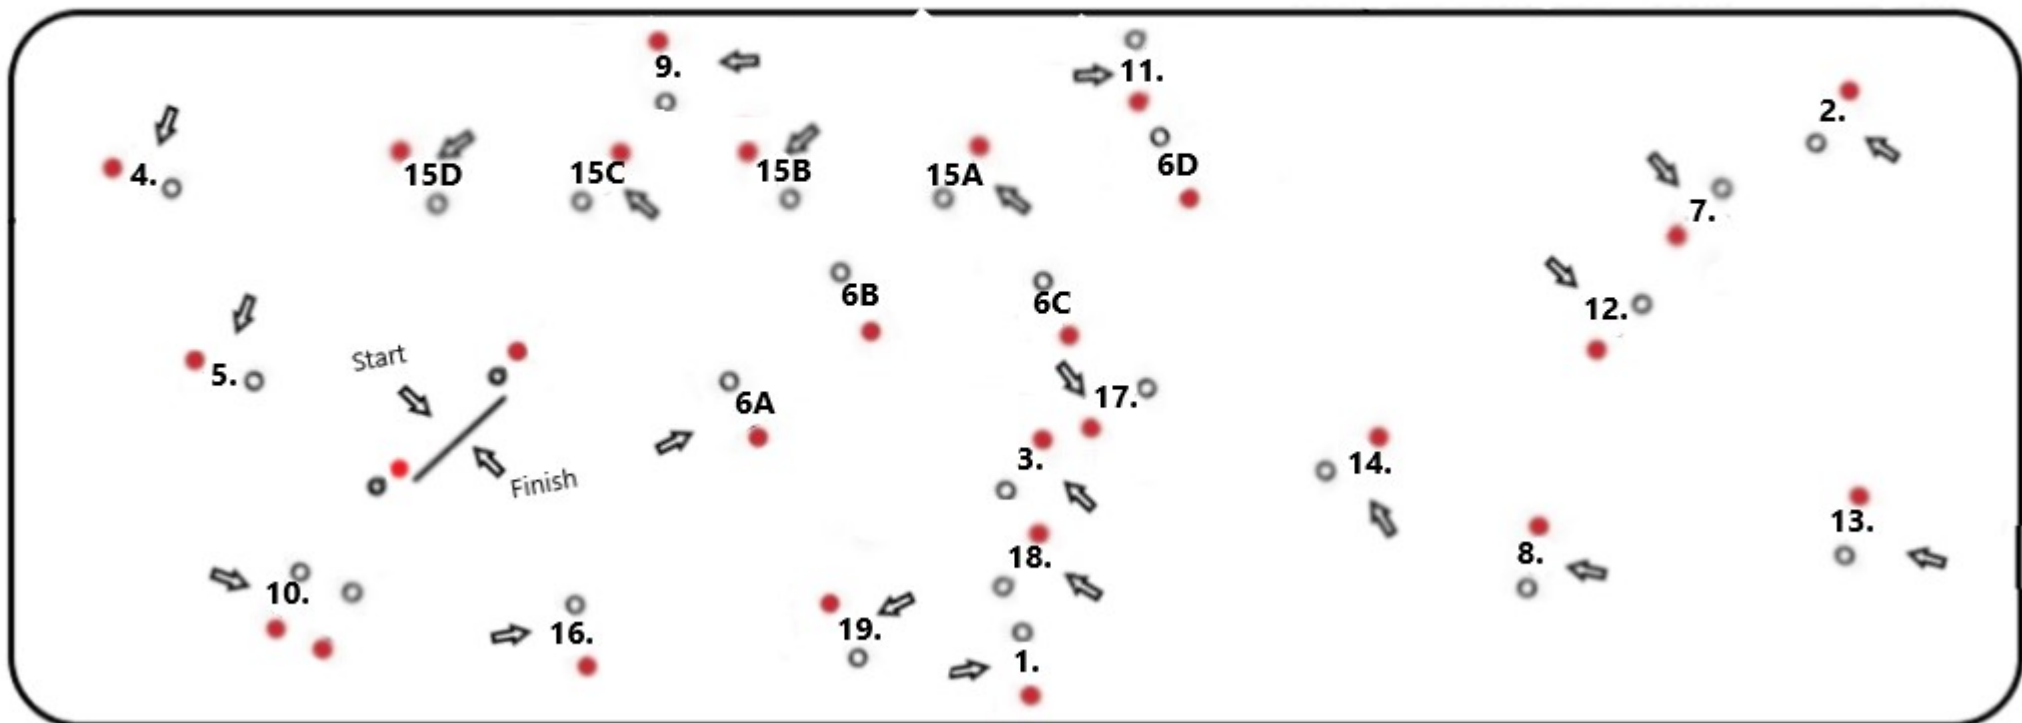

Keilakunkku Finaali '24  
Hessitalli  
18.8.2024

Luokka 1 Nov Portit 1-3, 5-12, 14, 15A, B, C, 16-18.  
LK 2, 3, 4, Heb Portit: 1-3, 5-12, 14-19  
Luokka 5 HeA portit 1-19  
Luokka 6 Vai portit 1-19

Nopeus	Matka	Aika	Nopeus	Matka	Aika
Lk 1 190m/min	700m	3.41	LK6 250m/min	760m	3.02
Lk 2 200m/min	700m	3.30	*I-poni 260m/min	760m	2.55
Lk3,4 210m/min	700m	3.20			
LK 5 220m/min	760m	3,27			

J  
U  
D  
G  
E

Portti verkasta