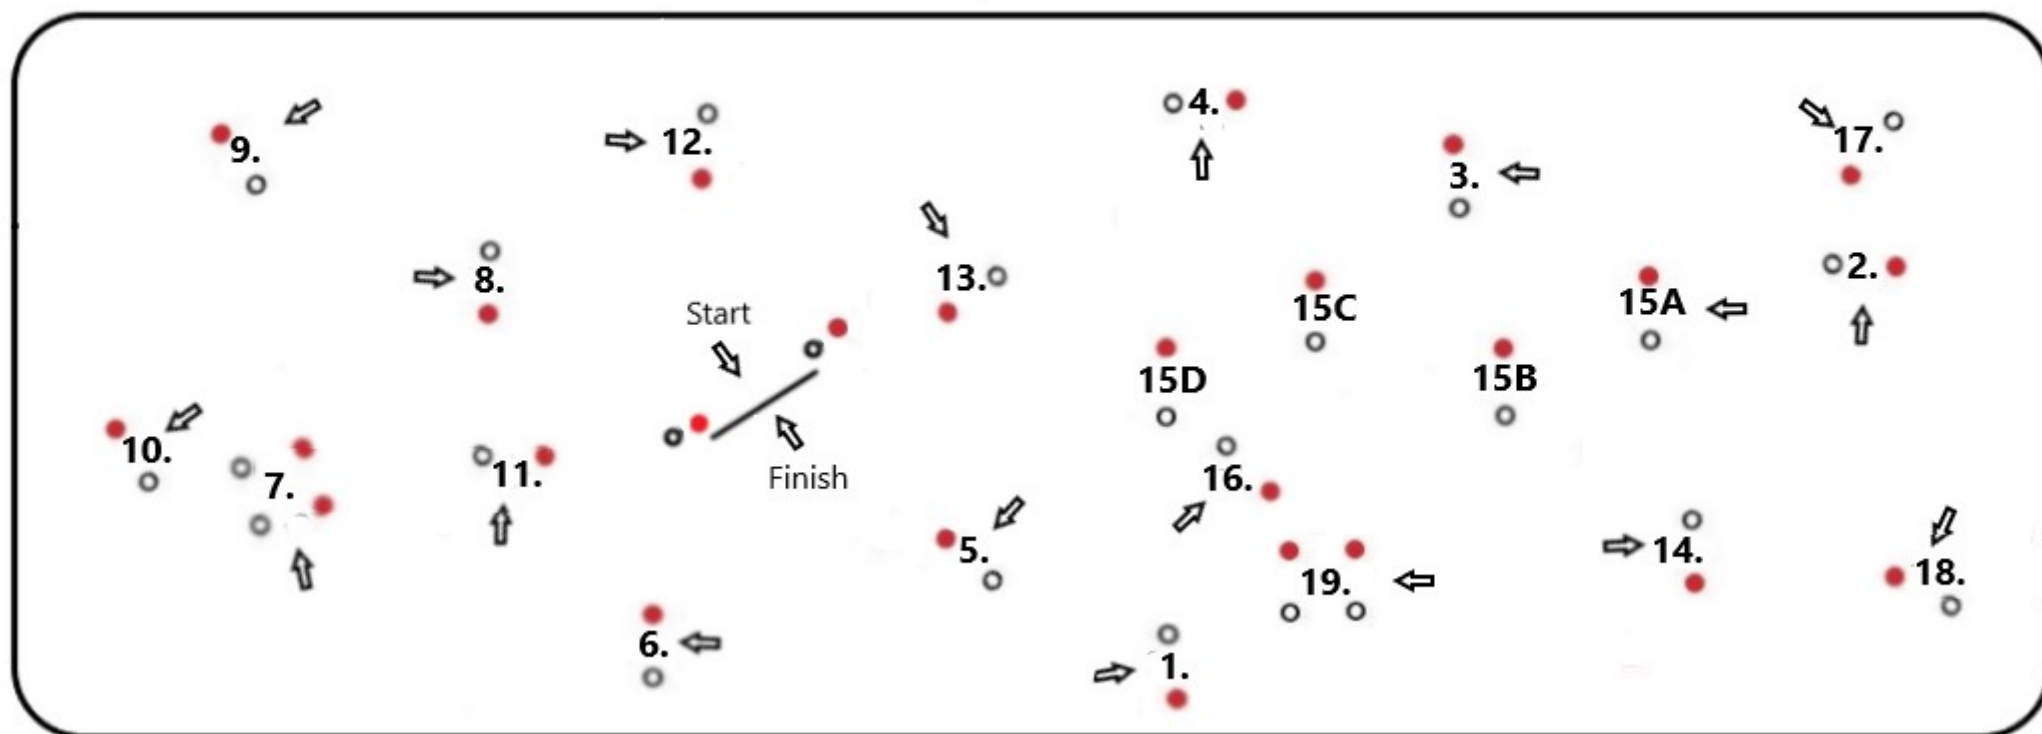

Keilakunkku III /2024  
Hessitalli  
17.8.2024

Luokka 1 noviisi +40cm portit 1-3, 5-8, 11-14, 15A-C, 17-19  
Luokat 2,3,4 HeB +30cm portit: 1-3, 5-8, 10-15D, 17-19  
Luokka 5 HeA +25cm portit: 1-19  
Luokka 6 Vai +20cm portit 1-19

Portti verkasta

J  
U  
D  
G  
E